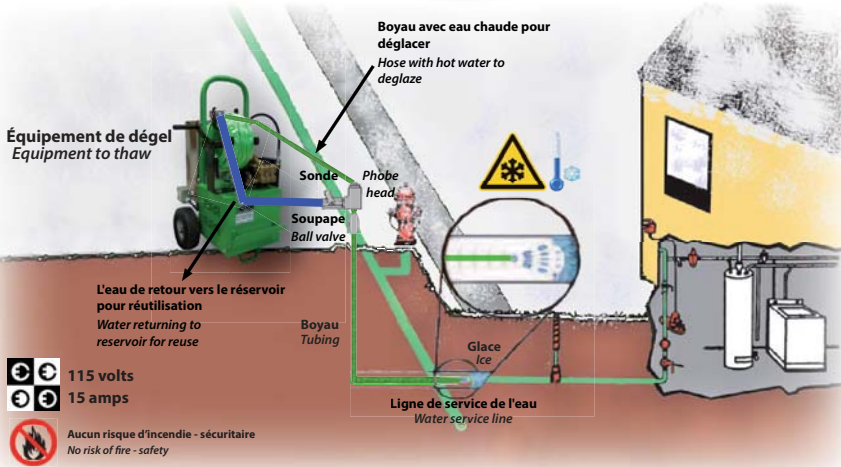

115 volts
15 amps

Aucun risque d'incendie - sécuritaire
No risk of fire - safety

Manuel de l'opérateur
Operator's Manual

Fabriqué au
Made in

Les photos peuvent différer du produit offert. Photos may differ from the product offered.

1551, De Coulomb, local 110, Boucherville, Québec J4B 8J7

Tel : 1.866.641.6633 • Fax : 450.641.2633

www.multipsi.com • info@multipressionlc.com