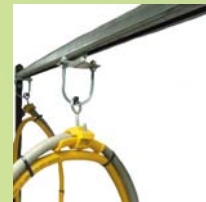

MULTI PSI

Multi Pression L.C. inc.

www.multipsi.com

 **One Source**
Solutions

Réduire vos risques de blessures avec le SW10

Sans le boyau SW10 et joint rotatif

Avec le boyau SW10 et joint rotatif

- + Diminue les risques de blessure au niveau du poignet du laveur
- + Permet à votre pistolet de pivoter sur lui-même
- + Protège et augmente la durée de vie de votre joint rotatif
- + Absorbe les coups au lieu d'endommager votre boyau à haute pression

Pensez sécurité

Suivez-nous sur :

Rideau de lavage Rideau séparateur

Rideau fait sur mesure

#18004

- Structure en vinyle renforcé
- Protection contre la haute température
- Couture renforcée résistant à la moisissure
- Rail en acier galvanisé
- Chariot à billes
- Choix de couleurs: Vert, Rouge, Bleu et Jaune

Nous pouvons faire aussi:

Rideau avec Lattes

Rail BB aluminium et chariot

Courbes en 90 degrés Autres options disponibles

Exemples de produits offerts:

Les photos peuvent différer des produits offerts.

Suivez-nous sur :