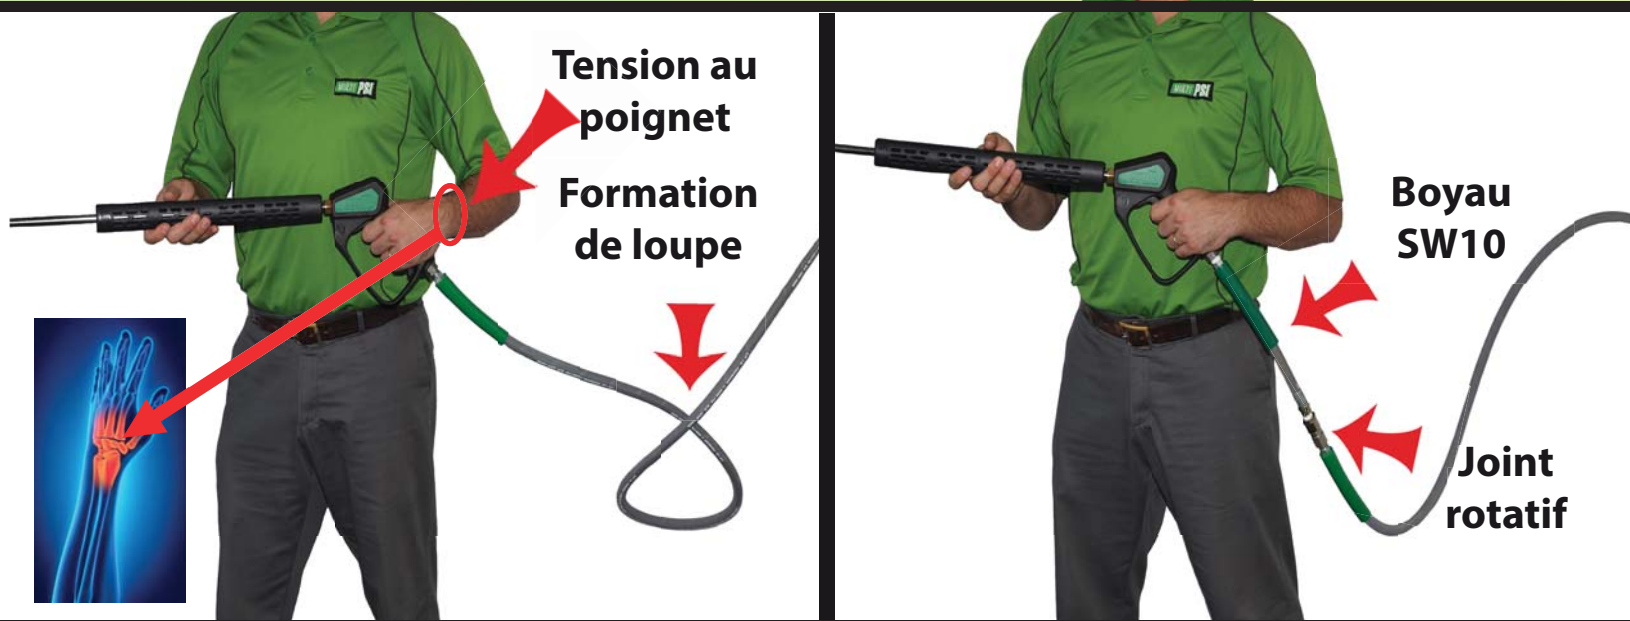

MULTI PSI

Multi Pression L.C. inc.

www.multipsi.com

 **One Source**
Solutions

Réduire vos risques de blessures avec le SW10

Sans le boyau SW10 et joint rotatif

Avec le boyau SW10 et joint rotatif

- + Diminue les risques de blessure au niveau du poignet du laveur
- + Permet à votre pistolet de pivoter sur lui-même
- + Protège et augmente la durée de vie de votre joint rotatif
- + Absorbe les coups au lieu d'endommager votre boyau à haute pression